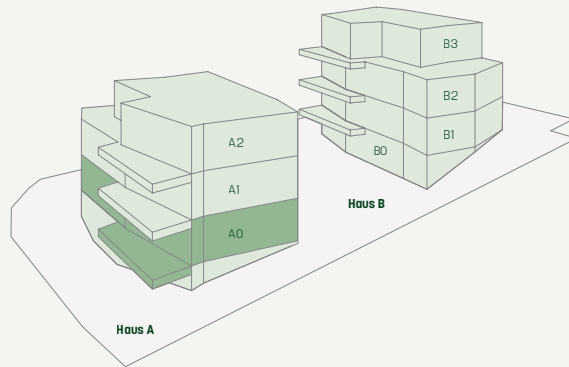

GRUNDRISS A0

Typ	Wohnfläche	Terrasse	Keller
5.5 Zimmer	122.3 m ²	16.2 m ²	14.2 m ²

Masstab 1:100