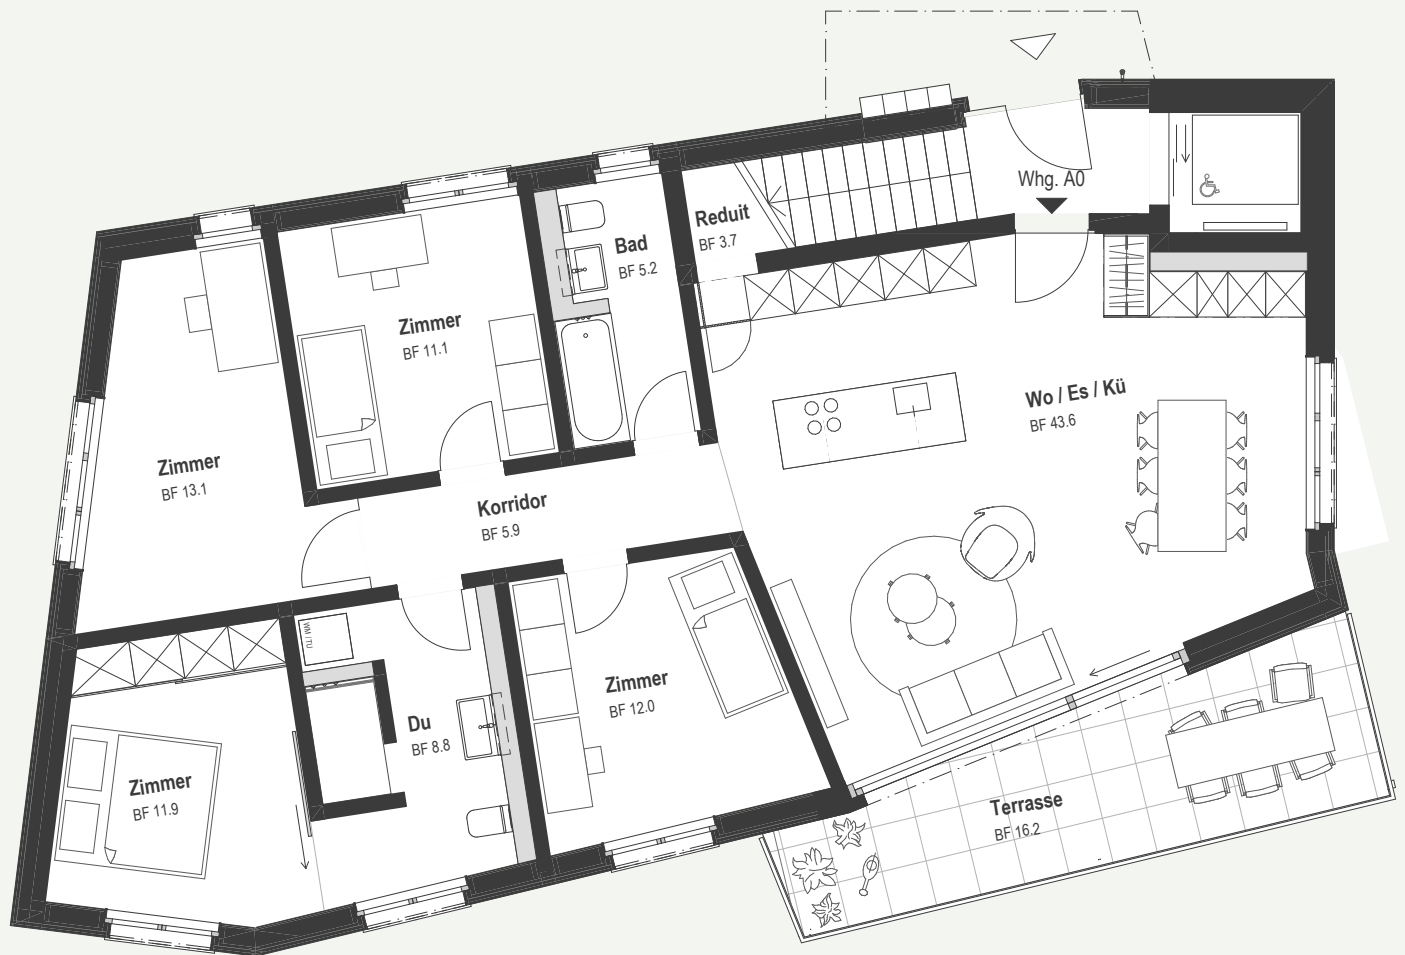

GRUNDRISS A0

Typ	Wohnfläche	Terrasse	Keller
5.5 Zimmer	122.3 m ²	16.2 m ²	14.2 m ²

Masstab 1:100