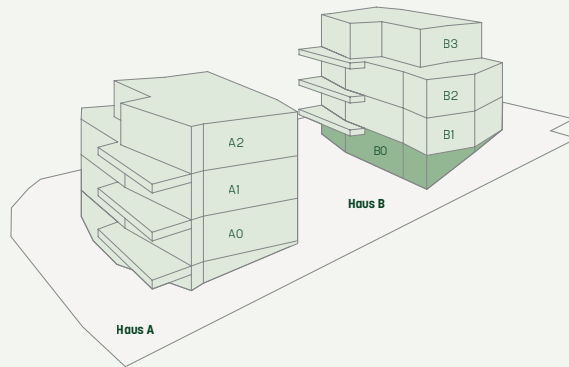

GRUNDRISS B0

Typ	Wohnfläche	Terrasse	Keller	Garten
3.5 Zimmer	95.6 m ²	14.4 m ²	14.6 m ²	35.0 m ²

Massstab 1:100