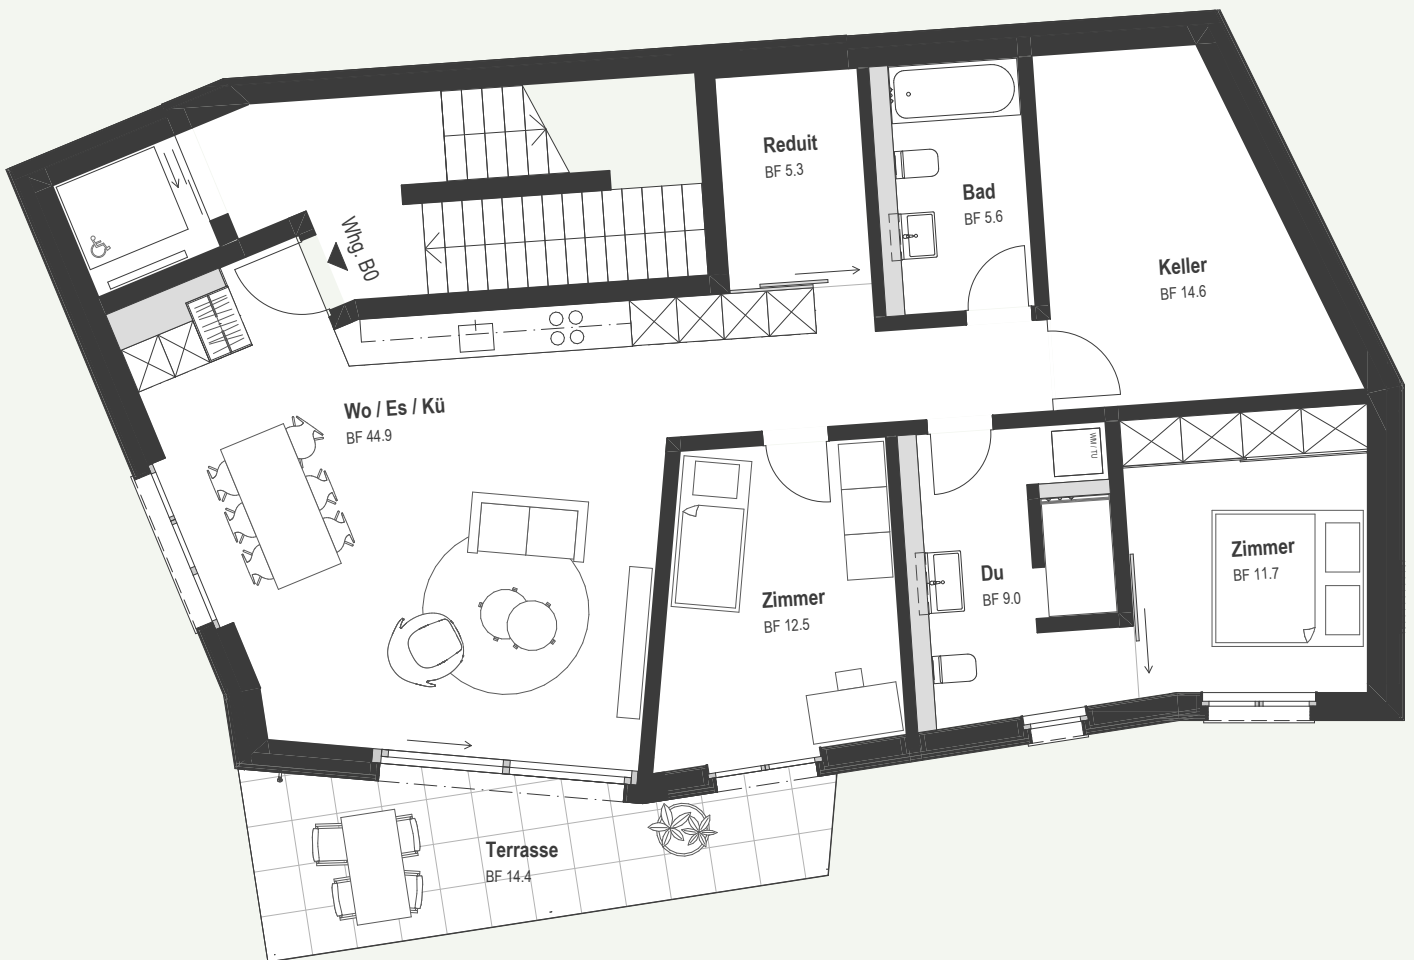

GRUNDRISS B0

Typ	Wohnfläche	Terrasse	Keller	Garten
3.5 Zimmer	95.6 m ²	14.4 m ²	14.6 m ²	35.0 m ²

Massstab 1:100