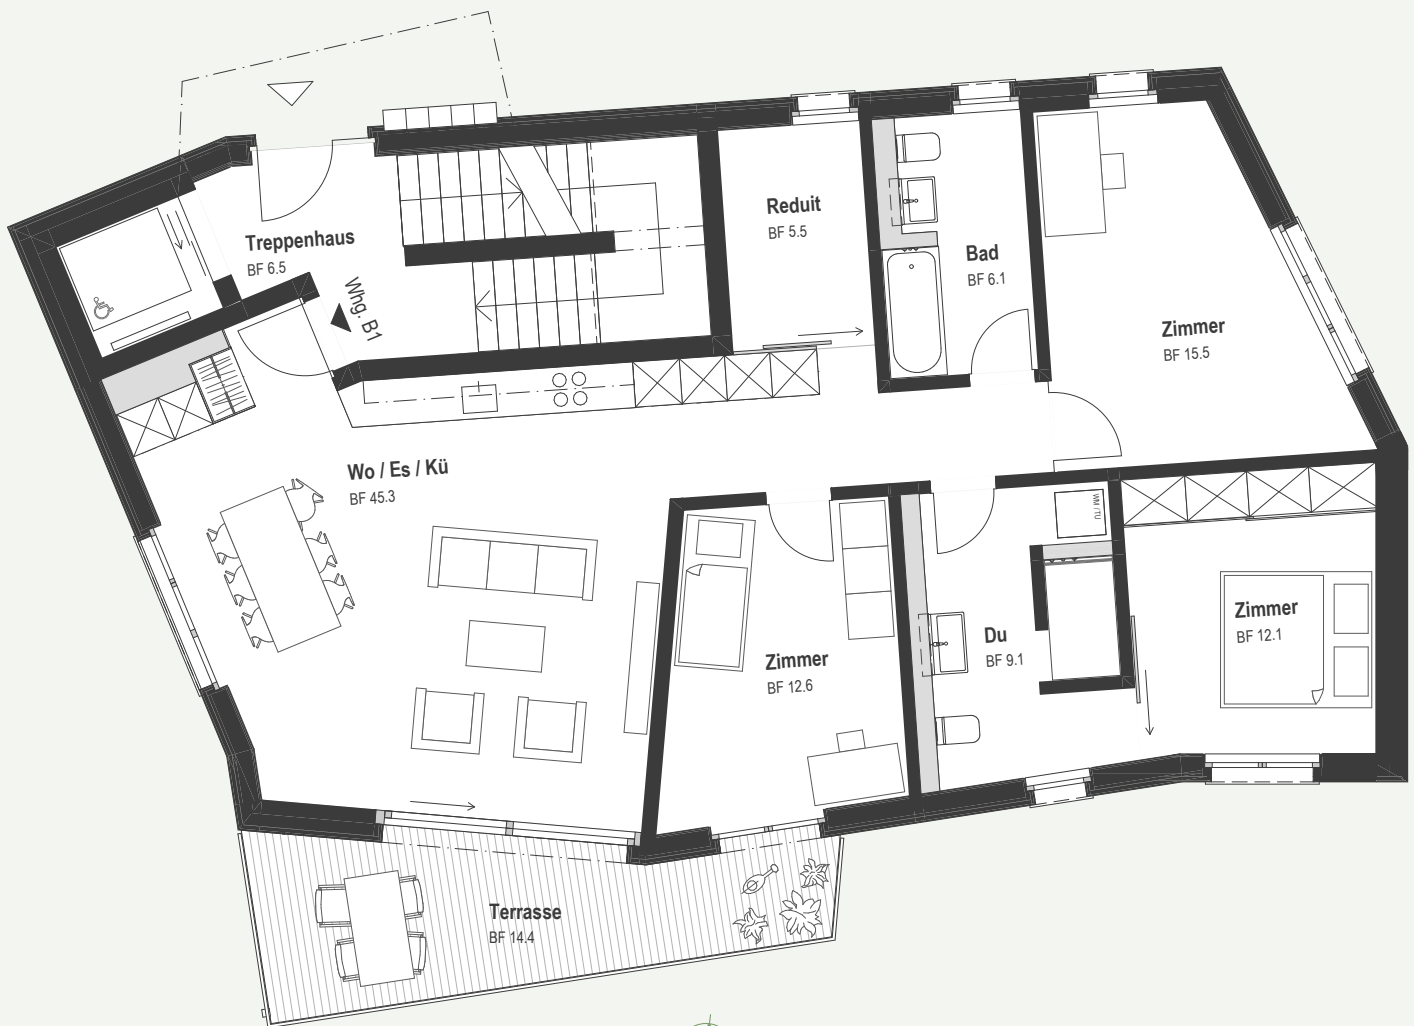

GRUNDRISS B1

Typ	Wohnfläche	Terrasse	Keller
4.5 Zimmer	112.4 m ²	14.4 m ²	8.2 m ²

Masstab 1:100