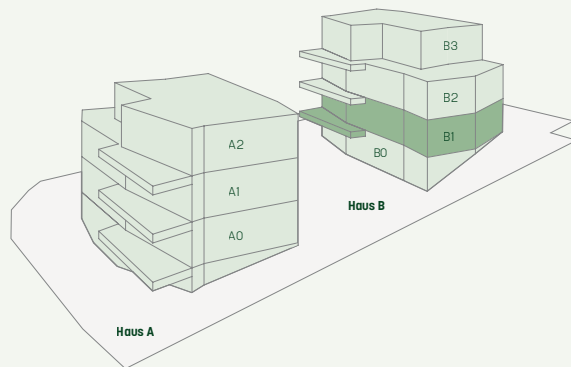

GRUNDRISS B1

Typ	Wohnfläche	Terrasse	Keller
4.5 Zimmer	112.4 m ²	14.4 m ²	8.2 m ²

Masstab 1:100